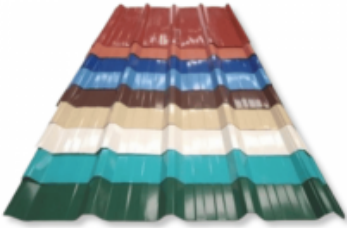

เหล็กแผ่น โลหะกิจ จำกัด

ร้านขายเหล็กแผ่นสีทึบ ชลบุรี

ตราสินค้า: บริษัท ทีเอ็น โลหะกิจ จำกัด

คำค้นหา: ร้านขายเหล็กแผ่นสีทึบ ชลบุรี **หมวดหมู่:** เหล็ก

รายละเอียดสินค้า

รายละเอียด

เหล็กแผ่น (Metal sheet) ขายปลีก - ส่ง ชลบุรี ร้านขายเหล็กแผ่นสีทึบ แผ่นเหล็กคุณภาพที่ผ่านกระบวนการรีดลอนด้วยเครื่องจักรที่ได้มาตรฐาน และทันสมัย ทำให้เกิดเหล็กที่มีความแข็งแรง ทนทาน ไม่เป็นส...

[ดูรายละเอียด](#)

ร้านขายเหล็ก บ้านบึง ชลบุรี

ซื้อขาย ส่งไป มีเหล็กครบ อนุภาคขนาดยาว **จัดส่งฟรี**