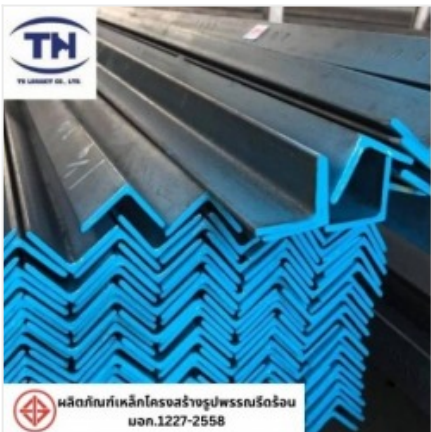

ผลิตกับที่เหล็กโครงสร้างรูปพรรณรีดร้อน
มอก.1227-2558

เหล็กฉาก ชลบุรี

ตราสินค้า: บริษัท ทีเอ็น โลหะกิจ จำกัด

คำค้นหา: เหล็กฉาก ชลบุรี **หมวดหมู่:** เหล็ก

รายละเอียดสินค้า

รายละเอียด

ร้านขายปลีก-ส่ง เหล็กฉาก ชลบุรี เหล็กฉาก บ้านบึง ลักษณะหน้าตัดเป็นตัวแอล (L) ซึ่งจะมีด้านเท่ากันทั้ง 2 ด้าน ฉากตั้งตรง 90 องศา มีความคงทนแข็งแรง มีหลายขนาดเช่น เหล็กฉากขนาดใหญ่จะใช้ทำเสาโครงสร้าง, โครงหลังค...

[ดูรายละเอียด](#)